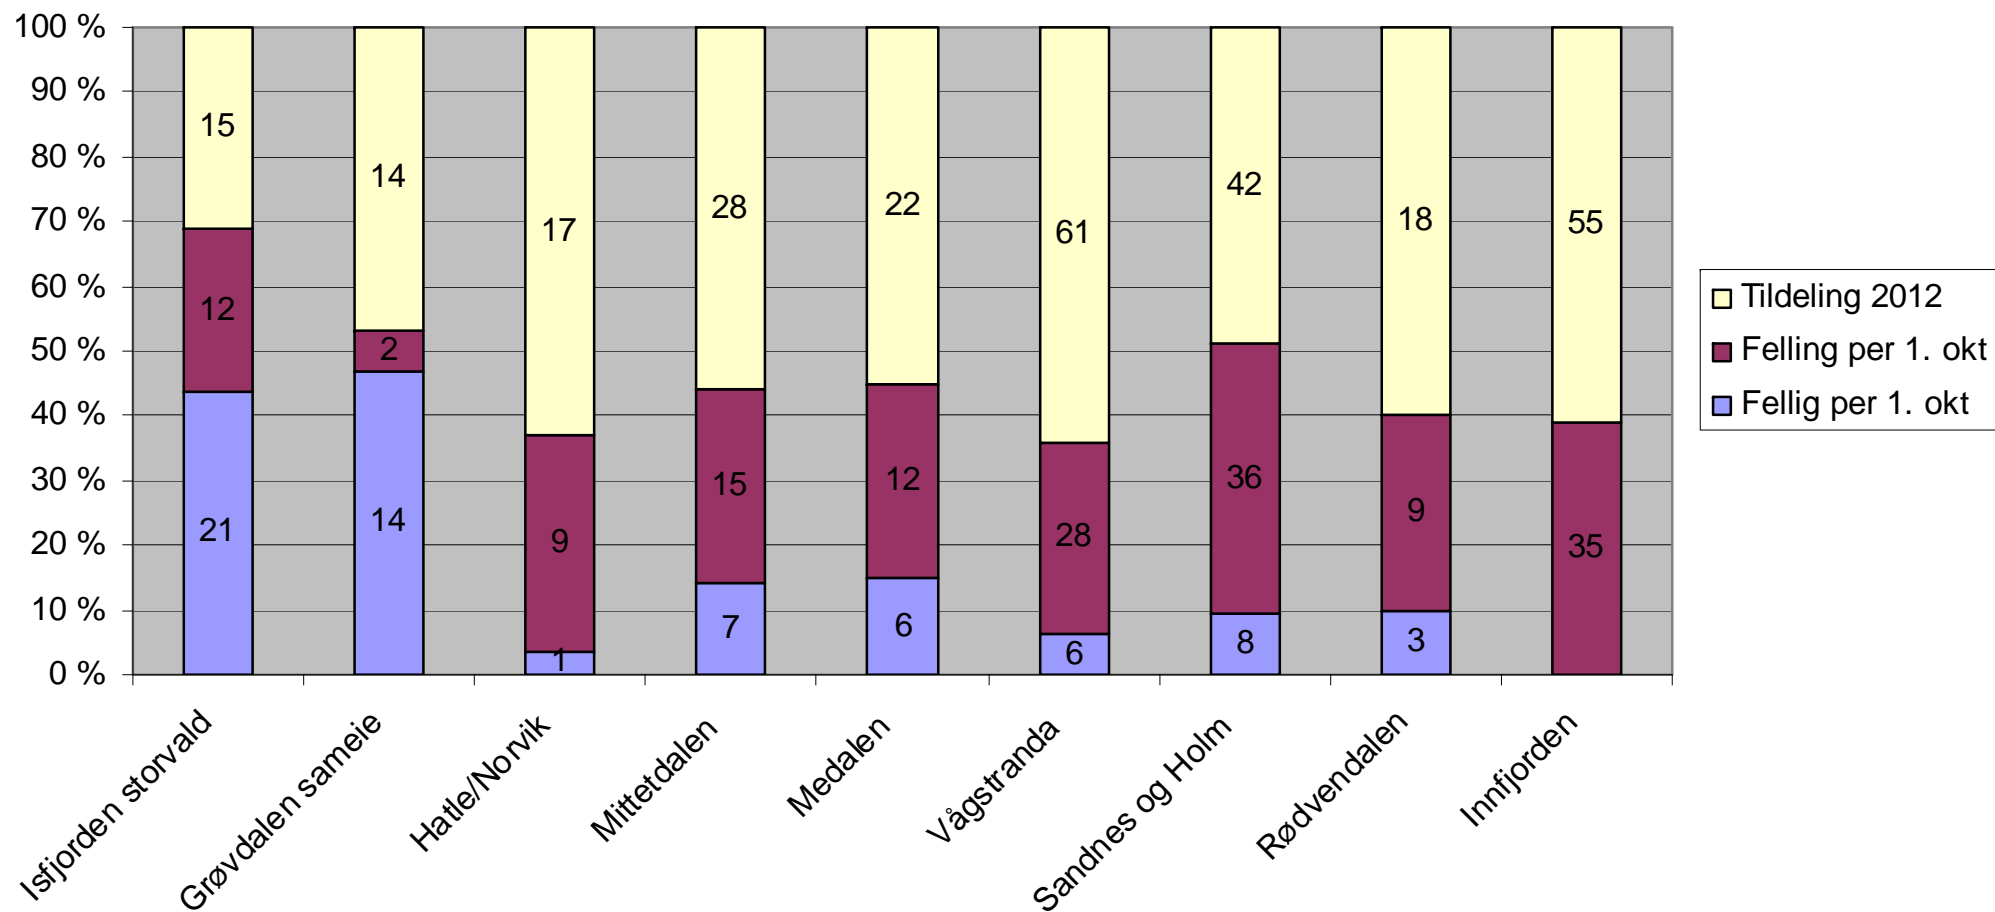

Felte dyr per 1. nov 2012 i vald med eigenkontroll

Felling per 1. november mellom år