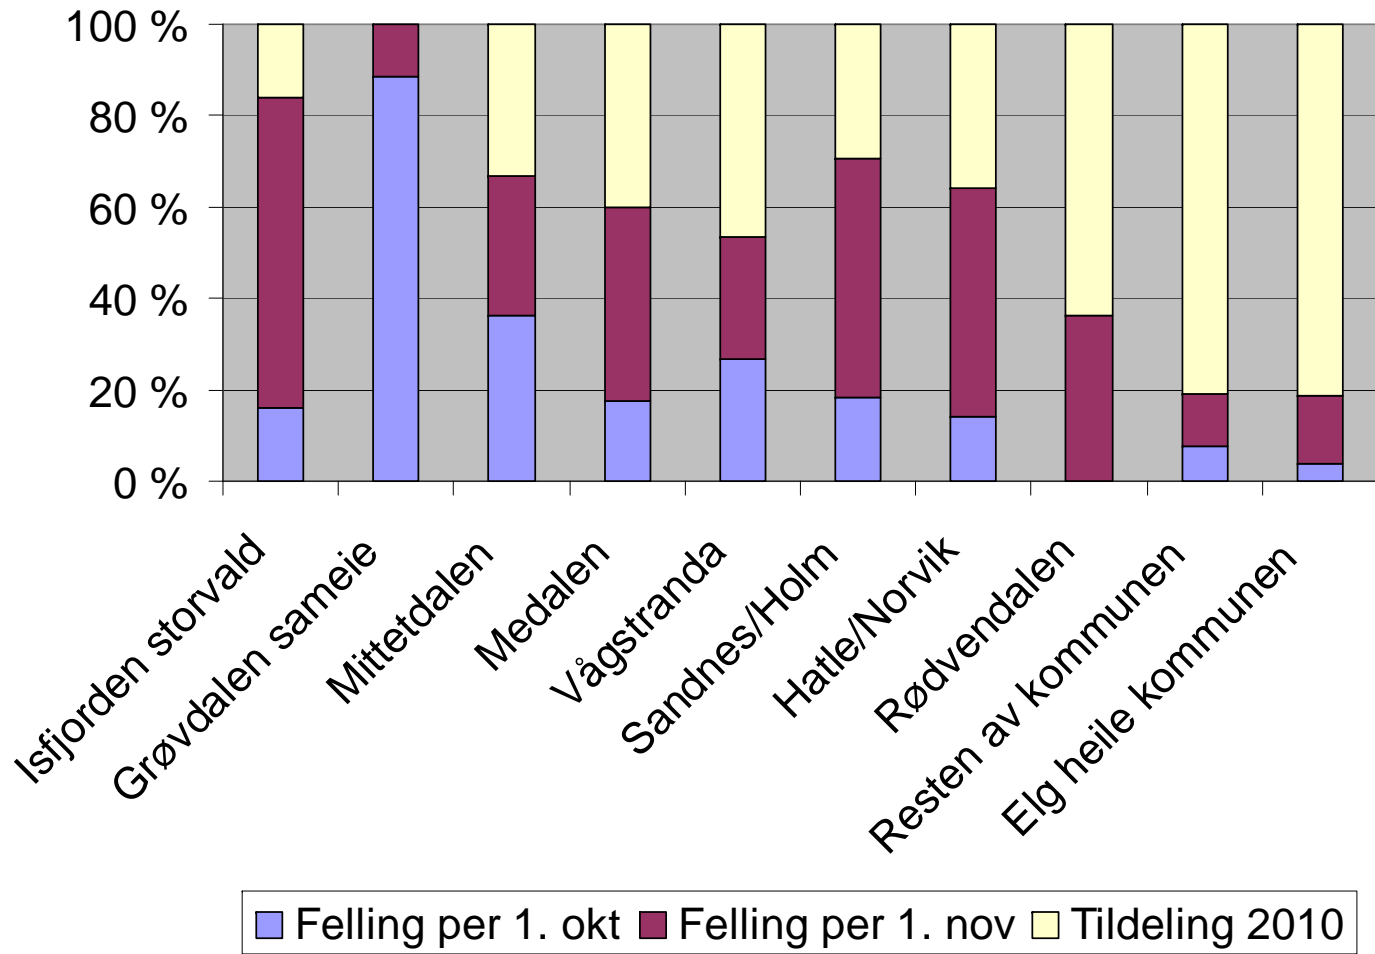

Felling av hjort på valdnivå og elg per 1. november

Felling hjort 2010 mot 2009-tal