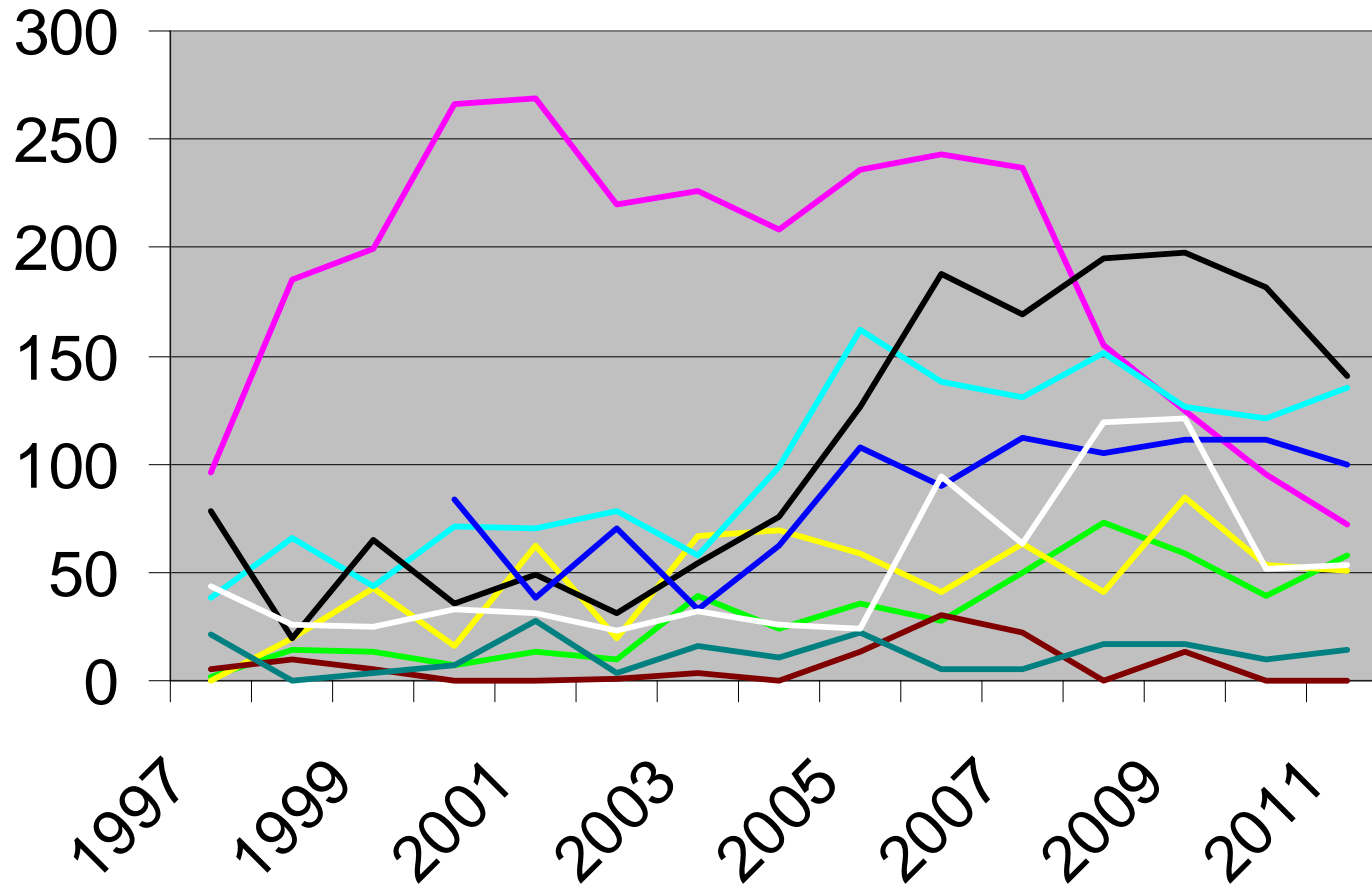

Vårteljing, maksimumstal for nokre område

- Neset grense t.o.m. Mittetdalen
- f.o.m. Horgheim til Opplandsgrensa
- Åfarnes t.o.m. Lerheim
- Hovde, Måndalen og Sauset
- Innfjorden
- Eidsbygda t.o.m. Ora/Straume
- Vågstranda
- Åsen, Dalsbygda t.o.m. Nesstranda
- Setnes, Isterd. og Romsd.til Horgh.

Vårtelling hjort i Rauma 1997-2010